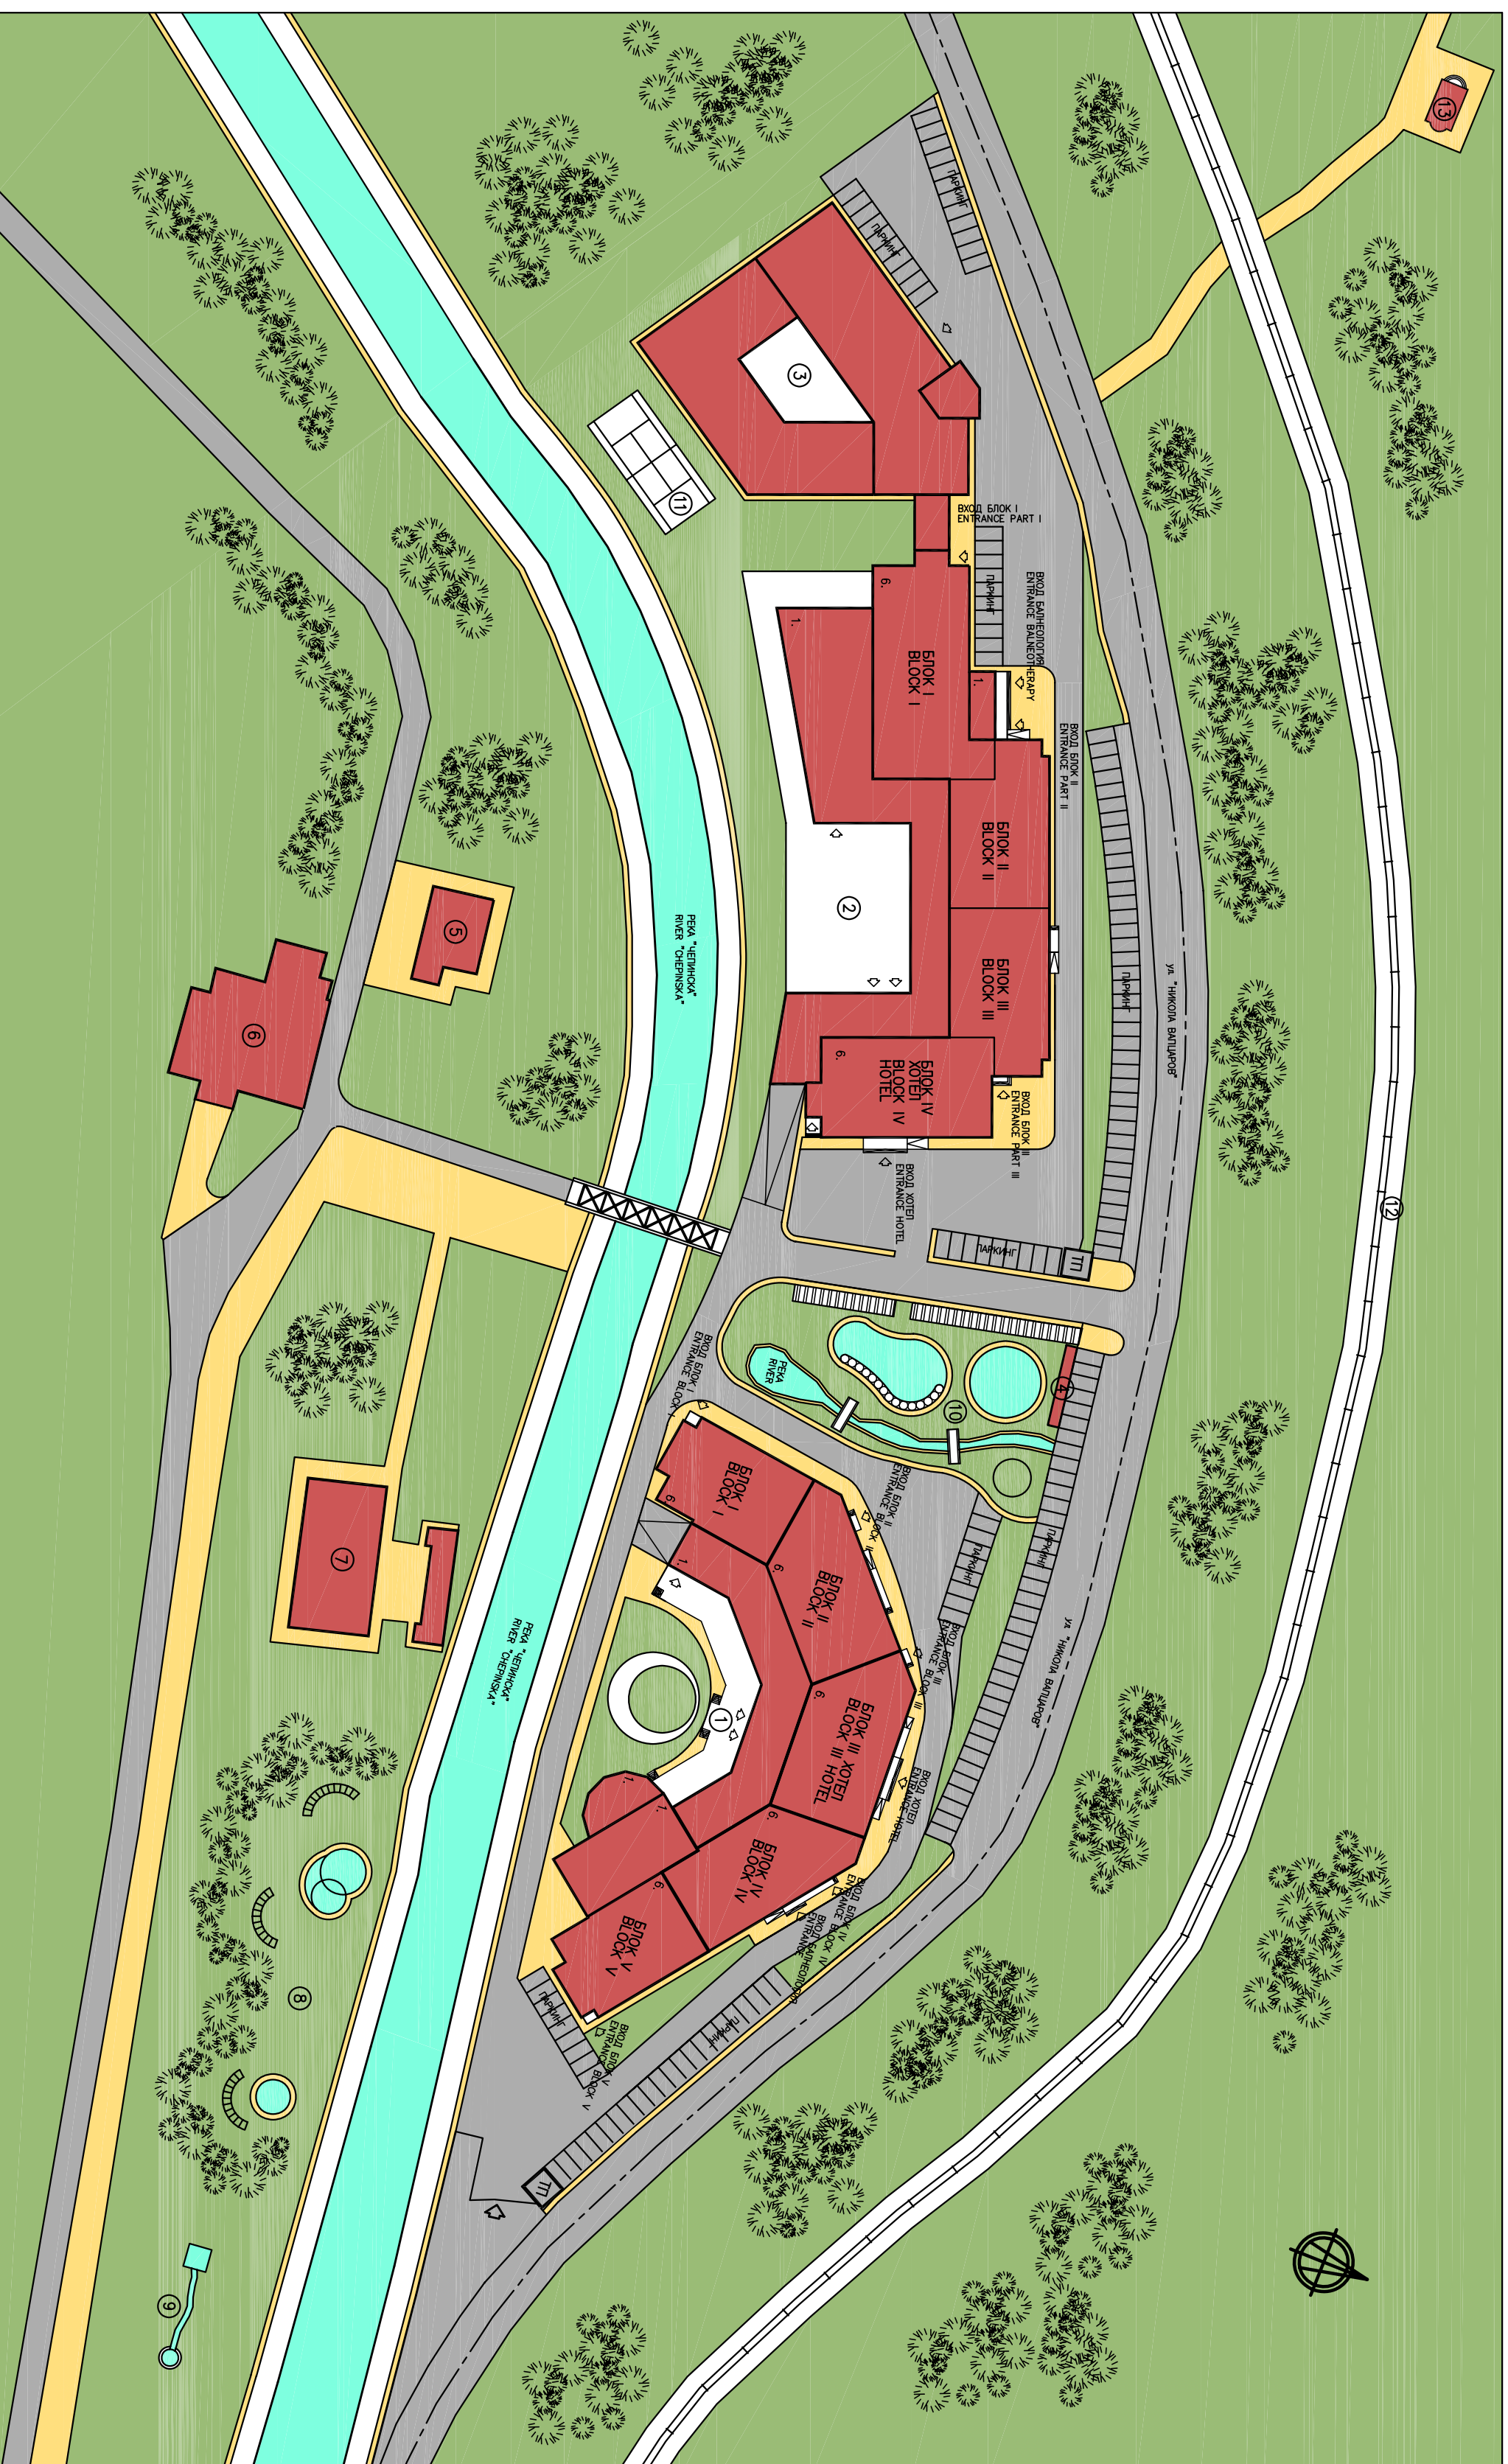

БАЛНЕОКОМПЛЕКС "СВ.СПАС" - ВЕЛИНГРАД, БЪЛГАРИЯ  
 SV. SPAS BALNEOLOGICAL CENTER - VELINGRAD, BULGARIA  
 СИТУАЦИЯ М 1:1000 SITUATION 1:1000

ЛЕГЕНДА:

- ① БАЛНЕОКОМПЛЕКС "СВ. СПАС I" - ВЕЛИНГРАД  
SV. SPAS BALNEOLOGICAL CENTER I - VELINGRAD
- ② БАЛНЕОКОМПЛЕКС "СВ. СПАС II" - ВЕЛИНГРАД  
SV. SPAS BALNEOLOGICAL CENTER II - VELINGRAD
- ③ КУЛТУРНО-РАЗБИРАТЕЛЕН И КОНГРЕСЕН КОМПЛЕКС И КУЛТУРАЛ-ENTERTAINMENT AND CONGRESS COMPLEX
- ПЛАНОВ БАР  
— ДИСКОТЕКА  
— КУЛТУРНО-РАЗБИРАТЕЛЕН ЗАПАЛ-ЗЕР  
— КУЛТУРЕН ЦЕНТЪР ЗА 500 ДУШИ  
— СОУШИ ЗАЛА  
— БОУЛИНГ ЗАЛА  
— КАЗИОБЕТА ЗАЛА  
— МАЛЪКИНИ  
— РЕСТОРАНТ - 20р.
- ПЛАНОВ БАР  
— ДИСКОТЕКА  
— МУЛТИФУНКЦИОНАЛНИ ХАЛЛС-3М.  
— КОНФЕРЕНСЕН ЦЕНТЪР ЗА 500 ПЕОПЛЕ  
— CASINO  
— SQUASH HALL  
— BOWLING HALL  
— EXHIBITION HALL  
— STORES  
— RESTAURANT - 2N
- ④ РЕСТОРАНТ АКАВА ПАРК  
RESTAURANT AQUA PARK
- ⑤ МИНЕРАЛЕН ИЗВОР  
MINERAL SPRING
- ⑥ НОВА МИНЕРАЛНА БАНЯ  
NEW PUBLIC MINERAL BATHS
- ⑦ СТАРА МИНЕРАЛНА БАНЯ  
OLD PUBLIC MINERAL BATHS
- ⑧ ПАРК  
PARK
- ⑨ ЕТНО ЦЕНТЪР С ТЕКСТАВИЛА  
ETHNO CENTER WITH TEXTAVILA-MILL
- ⑩ АКАВА ПАРК  
AQUA PARK
- ⑪ ТЕНИС КОРТ  
TENNIS COURT
- ⑫ АТРАКЦИОНЕН ВЪЛК  
АТРАКЦИОНЕН ТРАИН  
SAINT SPAS CHAPEL
- ⑬